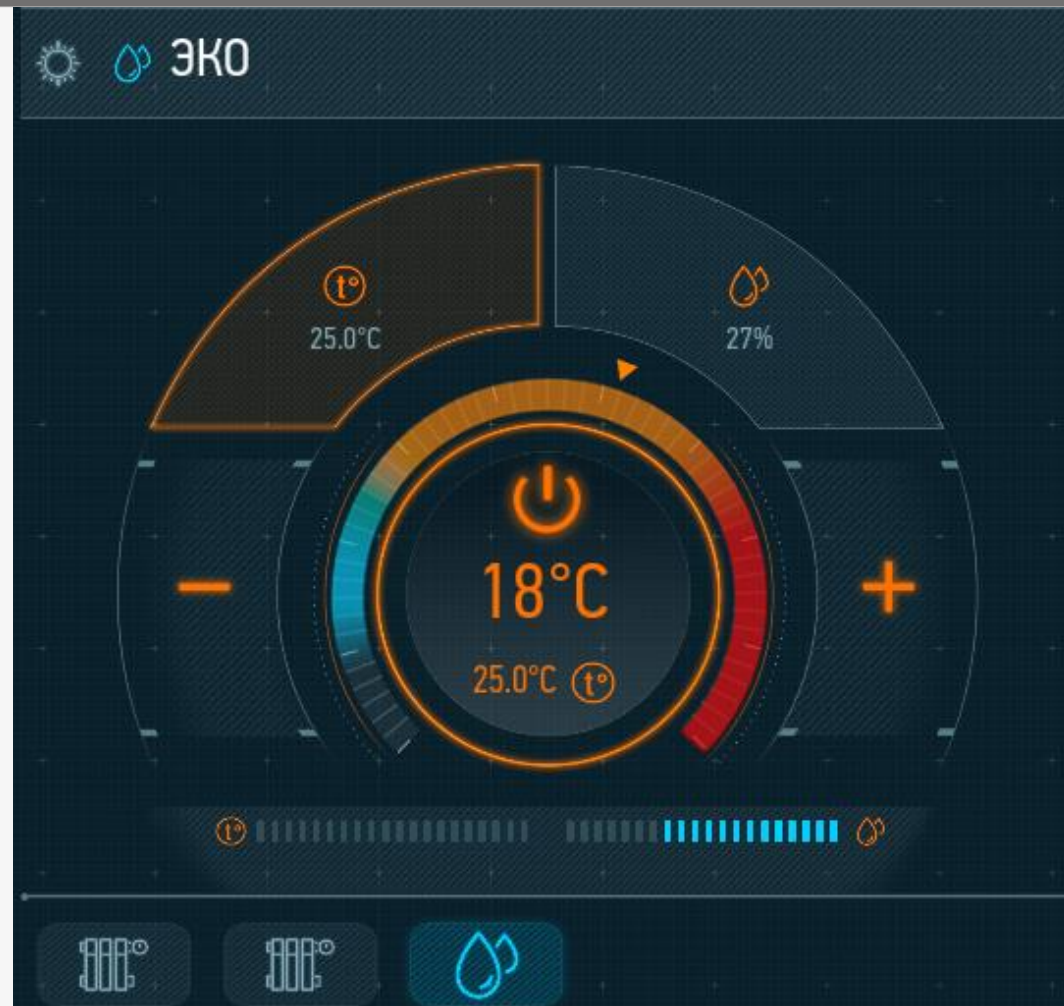

# КЛИМАТ КОНТРОЛЬ

Объединение  
возможностей различных  
устройств управления  
**температурой** в  
помещении

Кондиционеры,  
радиаторы, тёплый пол,  
вентиляция, увлажнение,  
осушение