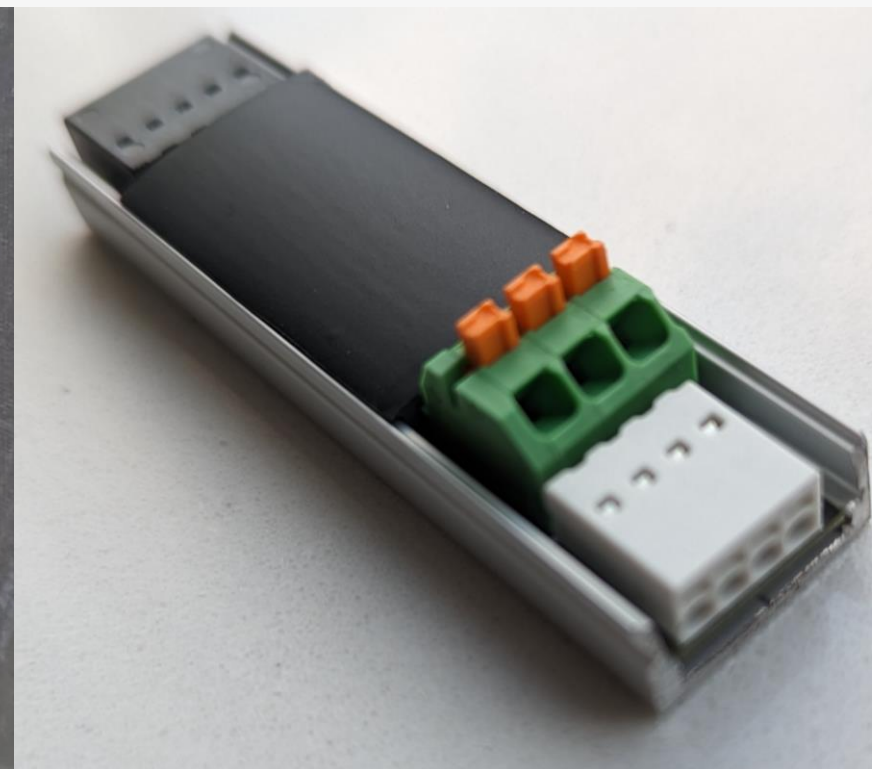

LED/RGB УСИЛИТЕЛЬ

4 канала

Общая мощность 10A

Возможно объединение
каналов (тогда 1 канал 10A)