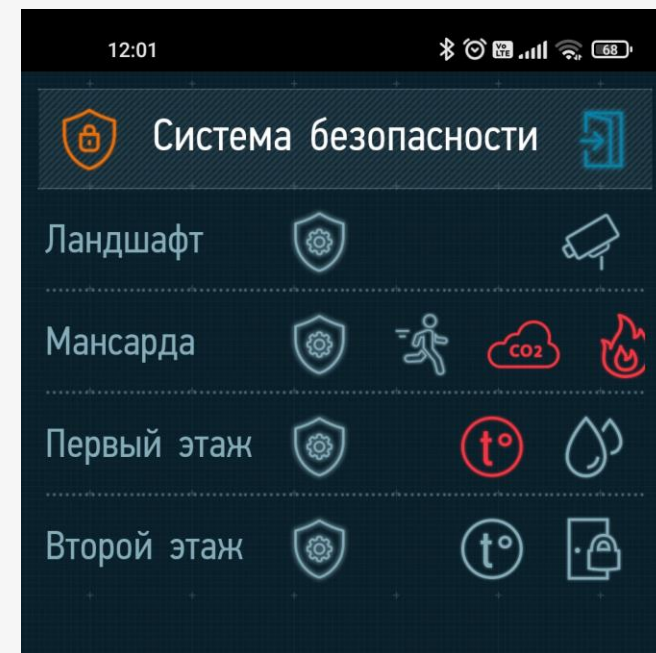

ПЛАГИН «БЕЗОПАСНОСТЬ»

Различные датчики
работают в новом
режиме, когда
включаются режимы
«охраны»

Поддерживает
зональность, Satel и Ajax