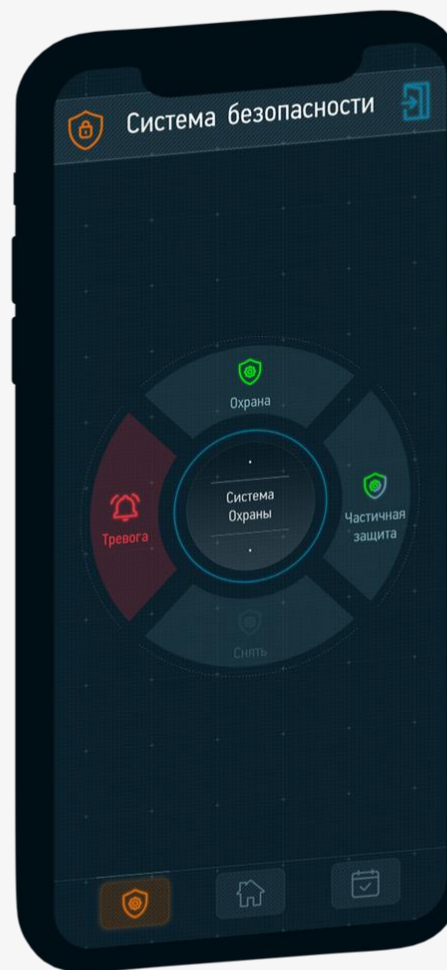

# КЛИМАТ КОНТРОЛЬ

Объединение  
возможностей различных  
устройств управления  
**температурой** в  
помещении

Кондиционеры,  
радиаторы, тёплый пол,  
вентиляция, увлажнение,  
осушение

# ПЛАГИН «БЕЗОПАСНОСТЬ»

Различные датчики  
работают в новом  
режиме, когда  
включаются режимы  
«охраны»

Поддерживает  
зональность, Satel и Ajax